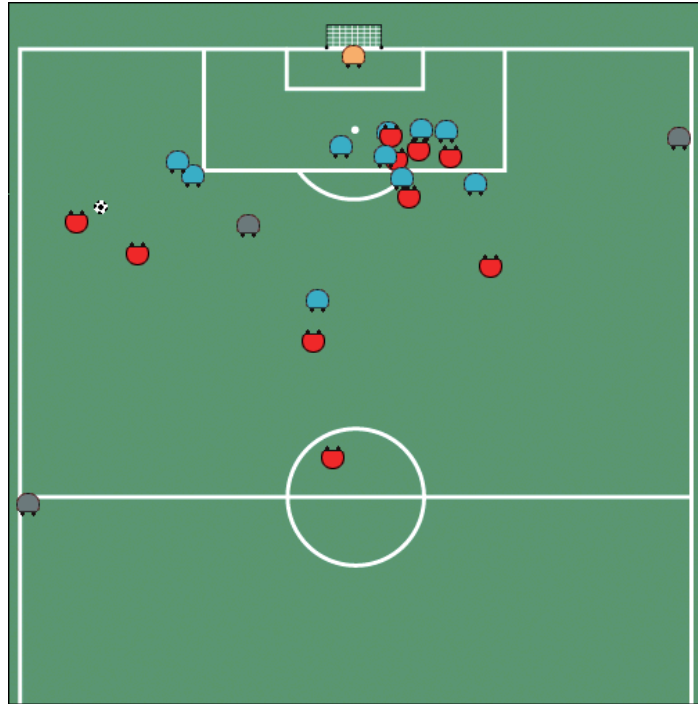

### Aukaspyrna á kanti fjær aðstoðardómara.

Dómari staðsetur sig þannig að hann geti stjórnað fjarlægð varnarveggs frá knettinum, hafi góða sýn á leikmönnum, hann hafi sem flesta leikmenn milli sín og aðstoðardómara og sjái vel til hans.

## Hornspyrna hjá aðstoðardómara

Dómarinn staðsetur sig vinstramegin á vítateigslínunni, sér vel það sem gerist fyrir framan markið og einnig vel til aðstoðardómarans.

## Akaspyrna fyrir utan vítateig nær aðstoðardómara

Dómarinn staðsetur sig vinstra megin þannig að hann sjái sem best til sem flestra leikmanna inní vítateignum, geti einnig haft auga með varnarveggnum og sjái vel til aðstoðardómarans.

## Aukaspyrna út á kanti hjá aðstoðardómara fjær

Dómarinn staðsetur sig vinstramegin í hornalínukerfinu þannig að hann hafi sem flesta leikmenn milli sín og aðstoðardómarans og sjái einnig vel til knattarins og þess sem er að gerast þar.