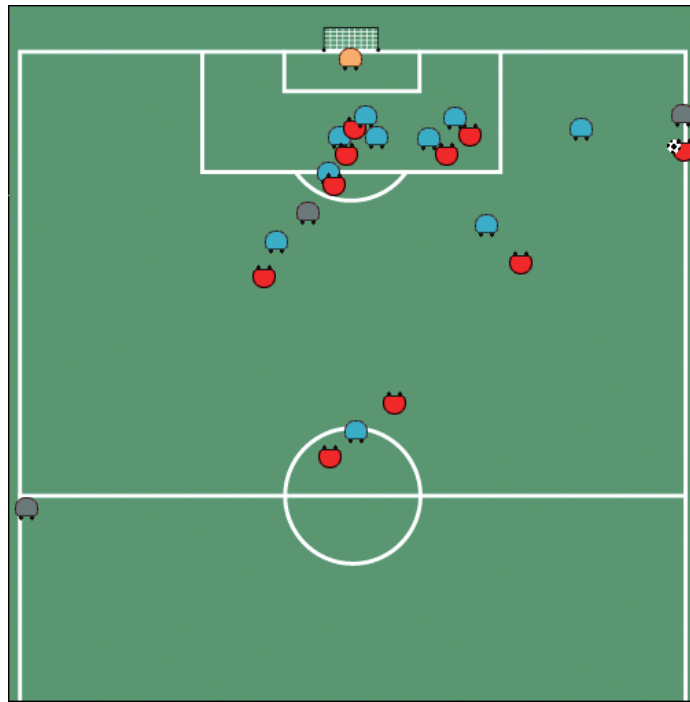

Innkast hjá aðstoðardómara

Dómarinn staðsetur sig þannig að hann geti fylgst með sem flestum leikmönnum og reynir að sjá fyrir hvað gerist næst, hafi sérstakar gætur á aftari hópnum.