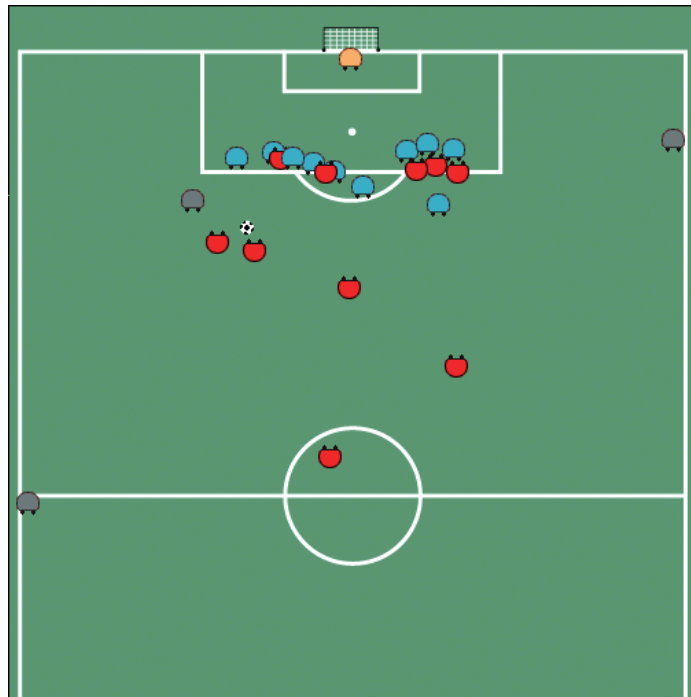

Aukaspyrna fyrir utan vítateig fjær aðstoðardómara

Dómari staðsetur sig vinstramegin við knöttinn, getur stjórnað fjarlægð varnarmanna frá knettinum, hefur auga á sóknamönnum "inni" varnarveggnum sem og leikmönnum sem staðsetja sig fjær og sér einnig vel til aðstoðardómara.