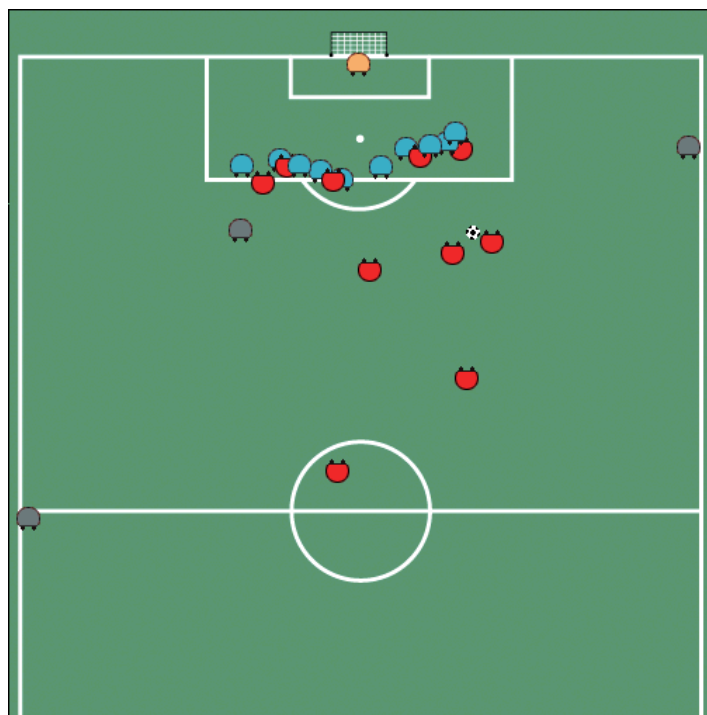

Akaspyrna fyrir utan vítateig nær aðstoðardómara

Dómarinn staðsetur sig vinstra megin þannig að hann sjái sem best til sem flestra leikmanna inní vítateignum, geti einnig haft auga með varnarveggnum og sjái vel til aðstoðardómarans.