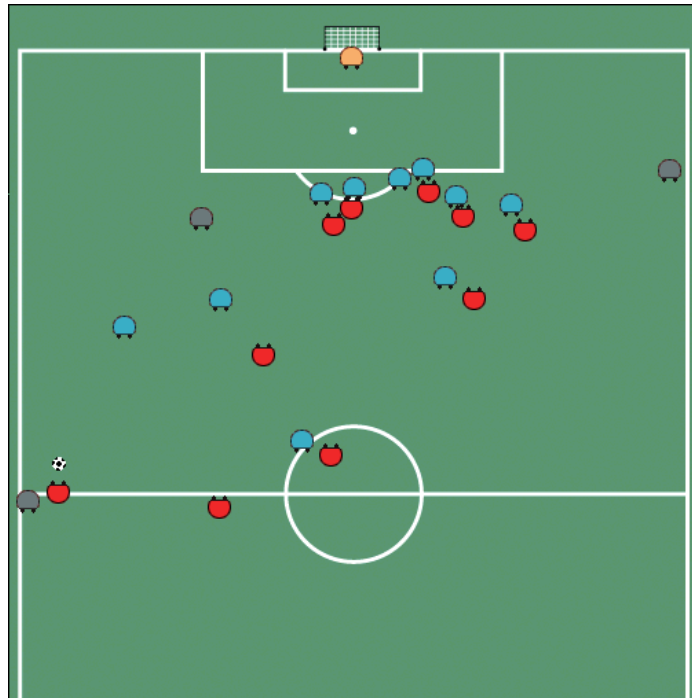

### Aukaspyrna á kanti fjær aðstoðardómara.

Dómari staðsetur sig þannig að hann geti stjórnað fjarlægð varnarveggs frá knettinum, hafi góða sýn á leikmönnum, hann hafi sem flesta leikmenn milli sín og aðstoðardómara og sjái vel til hans.

## Hornspyrna hjá aðstoðardómara

Dómarinn staðsetur sig vinstramegin á vítateigslínunni, sér vel það sem gerist fyrir framan markið og einnig vel til aðstoðardómarans.

## Akaspyrna fyrir utan vítateig nær aðstoðardómara

Dómarinn staðsetur sig vinstra megin þannig að hann sjái sem best til sem flestra leikmanna inní vítateignum, geti einnig haft auga með varnarveggnum og sjái vel til aðstoðardómarans.

## Aukaspyrna út á kanti hjá aðstoðardómara fjær

Dómarinn staðsetur sig vinstramegin í hornalínukerfinu þannig að hann hafi sem flesta leikmenn milli sín og aðstoðardómarans og sjái einnig vel til knattarins og þess sem er að gerast þar.