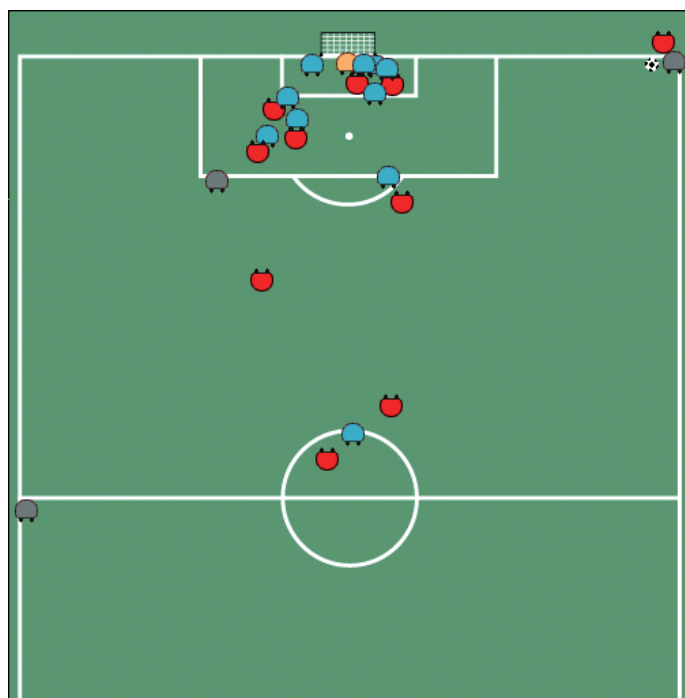

### Aukaspyrna á kanti fjær aðstoðardómara.

Dómari staðsetur sig þannig að hann geti stjórnað fjarlægð varnarveggs frá knettinum, hafi góða sýn á leikmönnum, hann hafi sem flesta leikmenn milli sín og aðstoðardómara og sjái vel til hans.

## Hornspyrna hjá aðstoðardómara

Dómarinn staðsetur sig vinstramegin á vítateigslínunni, sér vel það sem gerist fyrir framan markið og einnig vel til aðstoðardómarans.

## Akaspyrna fyrir utan vítateig nær aðstoðardómara

Dómarinn staðsetur sig vinstra megin þannig að hann sjái sem best til sem flestra leikmanna inní vítateignum, geti einnig haft auga með varnarveggnum og sjái vel til aðstoðardómarans.

## Aukaspyrna út á kanti hjá aðstoðardómara fjær

Dómarinn staðsetur sig vinstramegin í hornalínukerfinu þannig að hann hafi sem flesta leikmenn milli sín og aðstoðardómarans og sjái einnig vel til knattarins og þess sem er að gerast þar.