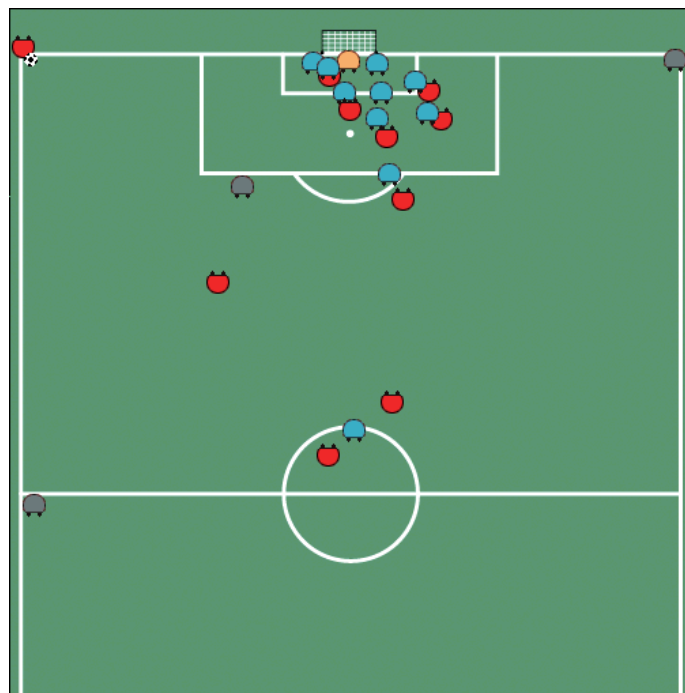

## Hornspyrna hjá aðstoðardómara

Dómarinn staðsetur sig vinstramegin á vítateigslínunni, sér vel það sem gerist fyrir framan markið og einnig vel til aðstoðardómarans.

## Akaspyrna fyrir utan vítateig nær aðstoðardómara

Dómarinn staðsetur sig vinstra megin þannig að hann sjái sem best til sem flestra leikmanna inní vítateignum, geti einnig haft auga með varnarveggnum og sjái vel til aðstoðardómarans.

## Aukaspyrna út á kanti hjá aðstoðardómara fjær

Dómarinn staðsetur sig vinstramegin í hornalínukerfinu þannig að hann hafi sem flesta leikmenn milli sín og aðstoðardómarans og sjái einnig vel til knattarins og þess sem er að gerast þar.

## Hornspyrna fjær aðstoðardómara

Dómarinn staðsetur sig vinstramegin á vítateigslínunni, sér vel það sem gerist fyrir framan markið og einnig vel til aðstoðardómarans.