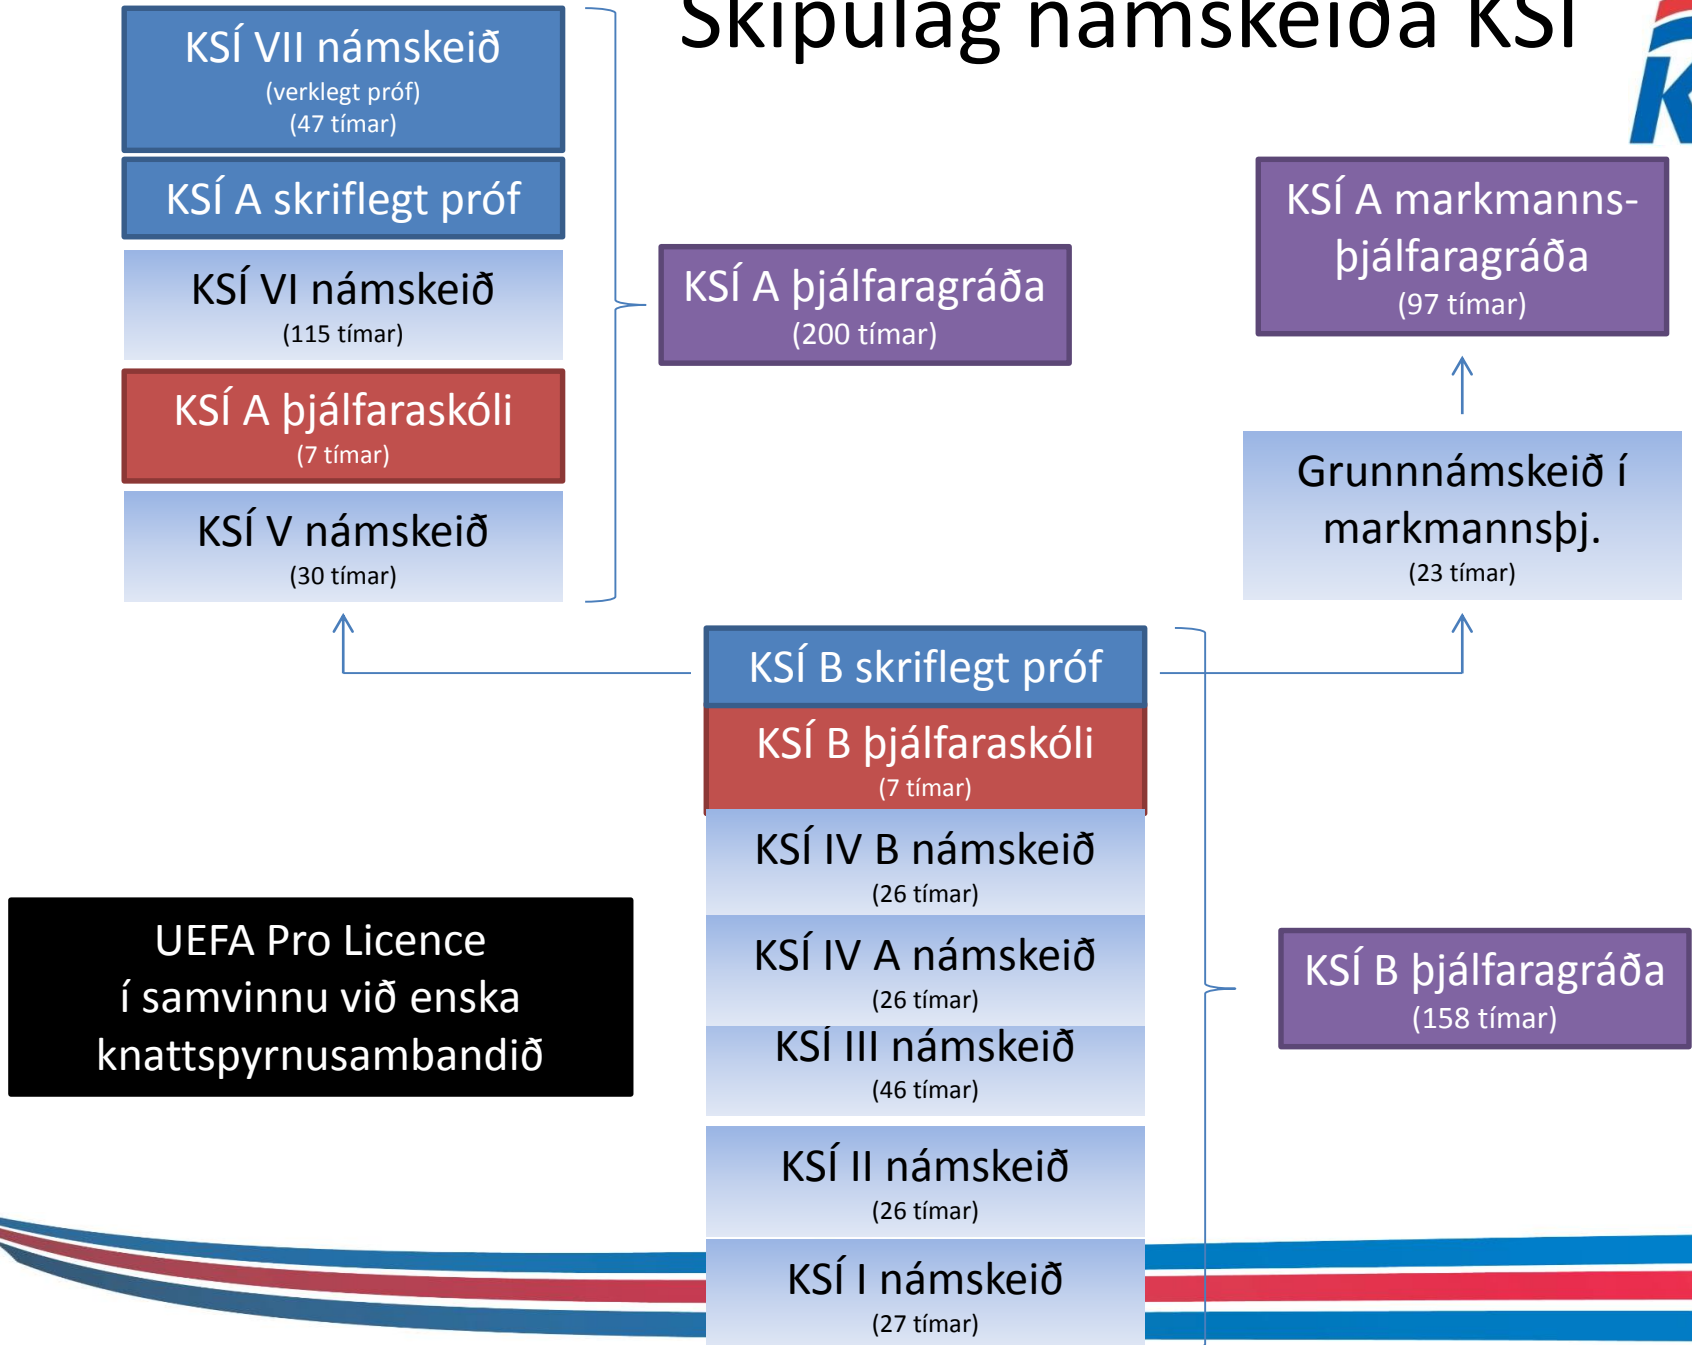

Þjálfaramenntun KSÍ

Skipulag námskeiða KSÍ

Reglugerð KSÍ um þjálfaramenntun

Þjálfun	Aðalþjálfari	Aðstoðarþjálfari	Markmannsþjálfari
Pepsi-deild karla, 1. deild karla og Pepsi-deild kvenna	UEFA Pro gráða eða KSÍ A gráða	KSÍ B gráða	Markmannsþjálfaragráða KSÍ
2. deild karla, 3. deild karla, 4. deild karla, 1. deild kvenna og 2. flokkur	KSÍ B gráða og KSÍ V námskeið að auki	KSÍ B gráða	Markmannsþjálfaragráða KSÍ eða KSÍ B gráða
Yfirþjálfari unglingsstarfs	KSÍ A gráða		
3. og 4. flokkur	KSÍ B gráða	KSÍ II	KSÍ II
5. 6. 7. og 8. flokkur og flokkar þar sem eingöngu er keppni í 7 eða 5 manna liðum	KSÍ II	KSÍ I	KSÍ I